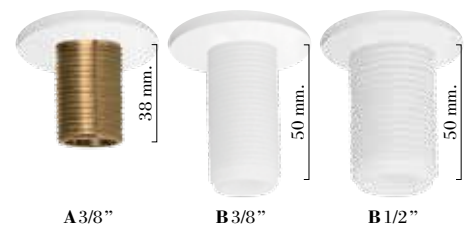

*

* Embalaje: caja expositora. Packaging: display box. Emballage: Boîte présentoir.